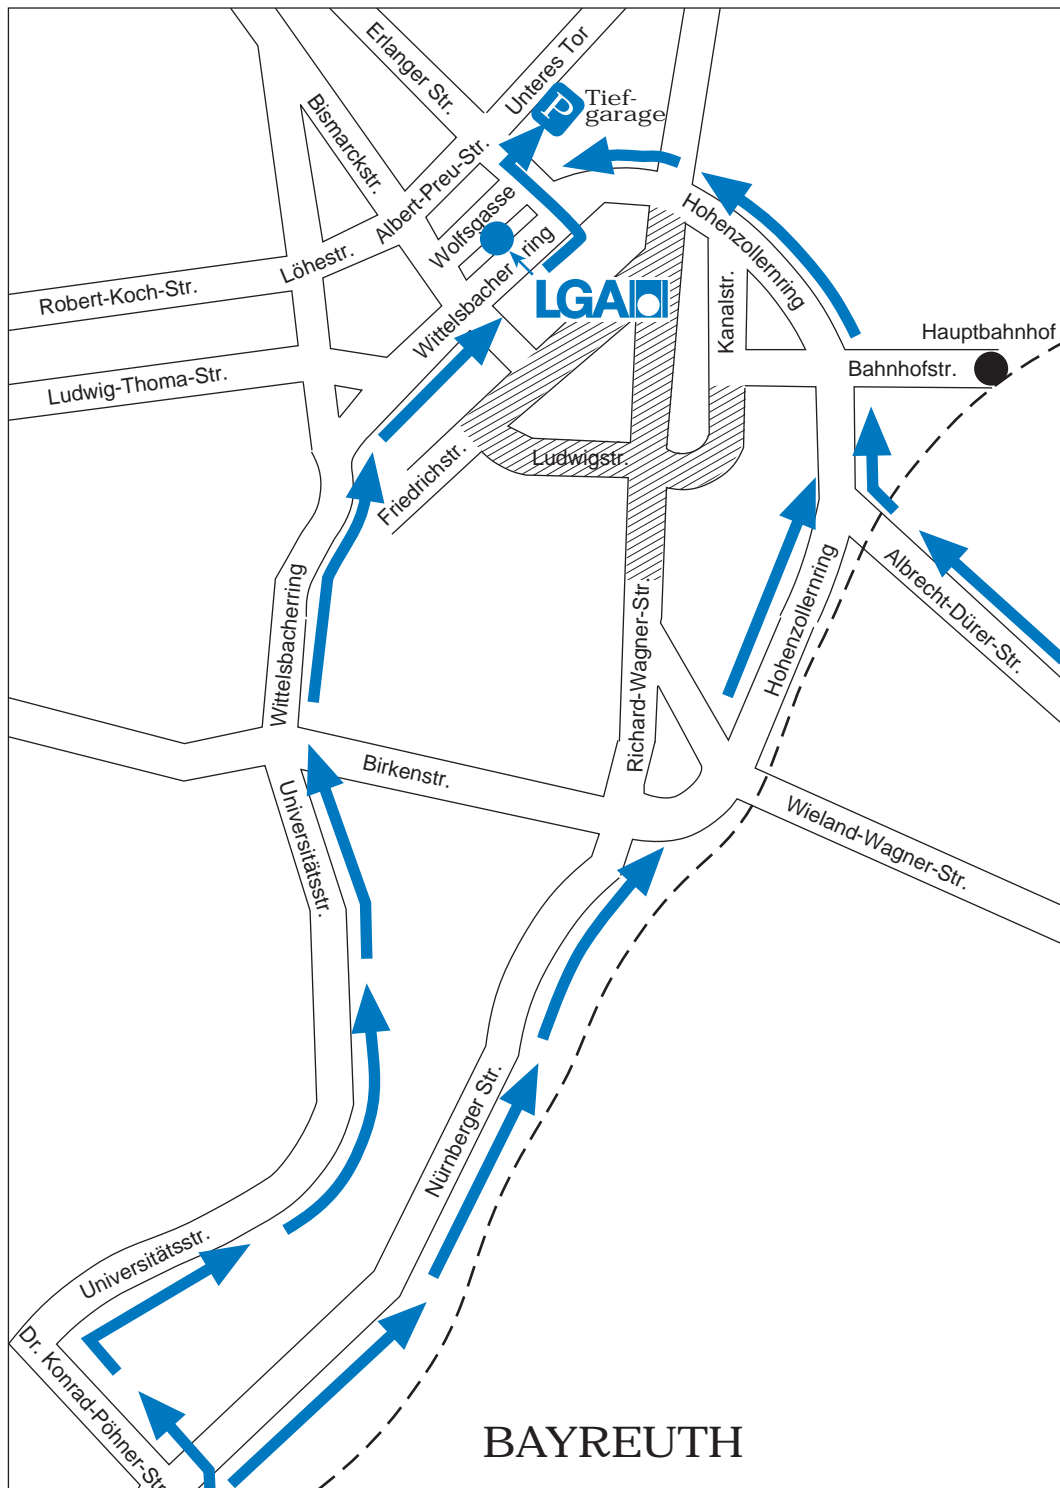

# Zweigstelle Bayreuth

LGA  
 Zweigstelle Bayreuth  
 Wittelsbacherring 10  
 95444 Bayreuth  
 Tel.: +49 (0) 921 759130  
 Fax: +49 (0) 921 7591310

von Autobahn Bayreuth-Süd

von Autobahn Bayreuth-Nord