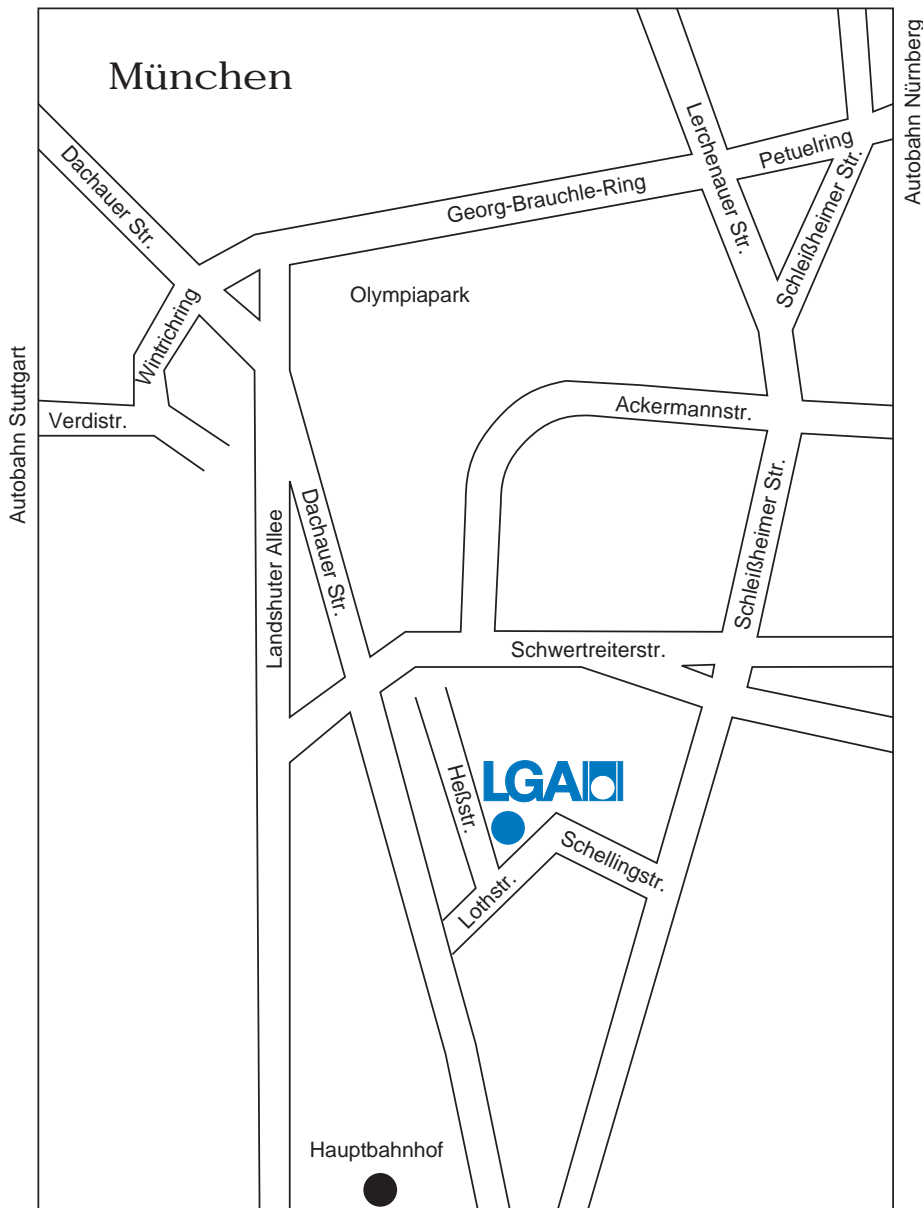

# Zweigstelle München

LGA  
 Zweigstelle München  
 Lothstraße 19, 80797 München  
 Tel.: +49 (0) 89 1266020, Fax: +49 (0) 89 12660299

## Wegbeschreibung:

### Anreise mit der Bahn:

- Den Hauptbahnhof München über Ausgang Nord (in Fahrtrichtung links) verlassen, mit Straßenbahn Linie 20, 21 (Richtung Hanauer Straße, Moosach) bis Haltestelle Lothstraße, weiter zu Fuß in Fahrtrichtung rechts bis zur Zweigstelle (ca. 200 m).

### Anreise mit dem PKW:

- Von Autobahn Nürnberg - München bis Autobahnende (= Petuelring), auf dem Petuelring in Richtung Westen bis zur Schleißheimer Straße, in die Schleißheimer Straße links abbiegen, rechts in die Schellingstraße und links in die Lothstraße abbiegen.
- Von Autobahn Stuttgart - München bis Autobahnende, weiter auf der Verdistrasse, links abbiegen in den Wintrichring, bei der Dachauer Straße rechts, in die Lothstraße links abbiegen