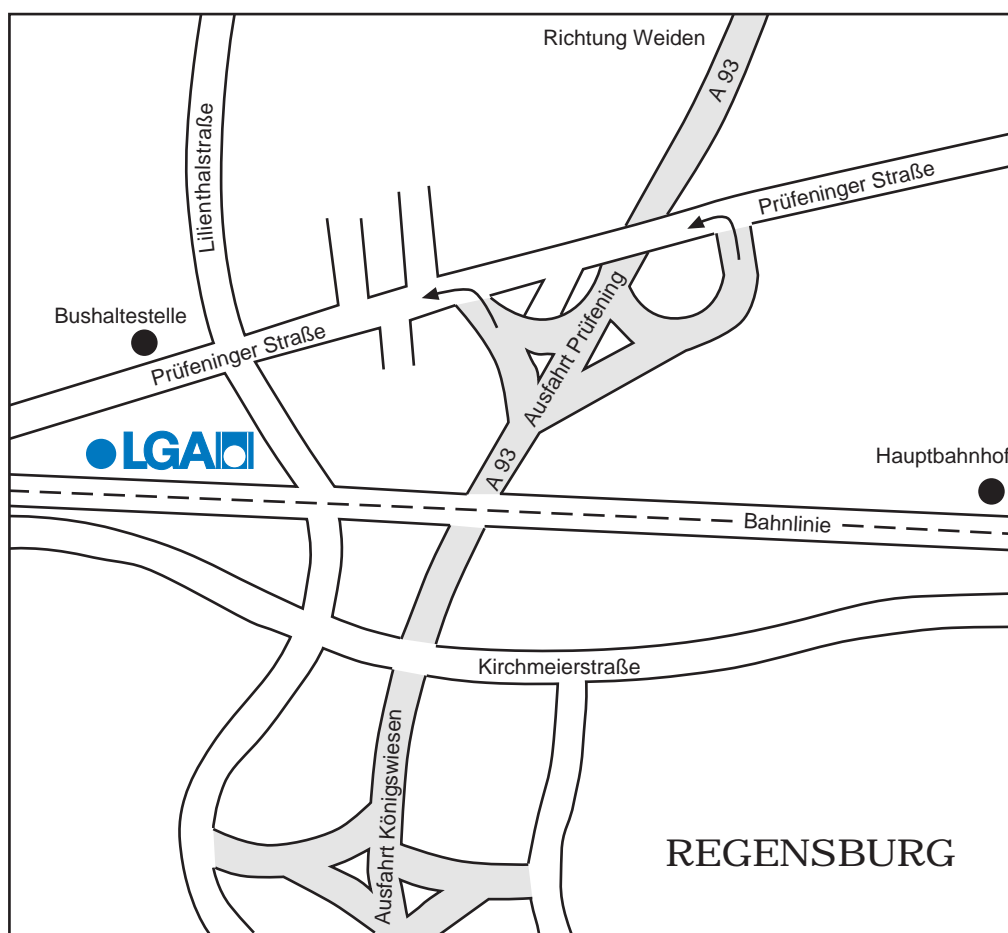

Zweigstelle Regensburg

LGA
 Zweigstelle Regensburg
 Prüfeninger Straße 137
 93049 Regensburg
 Tel.: +49 (0) 941 38310
 Fax: +49 (0) 941 3831103

Autobahnkreuz Regensburg

Wegbeschreibung

Anreise mit der Bahn:

- ab Hauptbahnhof mit Bus-Linie Nr. 1 in Richtung Prüfening, Haltestelle Lilienthalstraße

Anreise mit dem PKW:

- A 93 Ausfahrt Prüfening
- an der Ampel links (stadtauswärts) und ca. 800 m geradeaus
- Sie finden uns auf der linken Seite neben dem Autohaus West
- Parkplatz vor der LGA