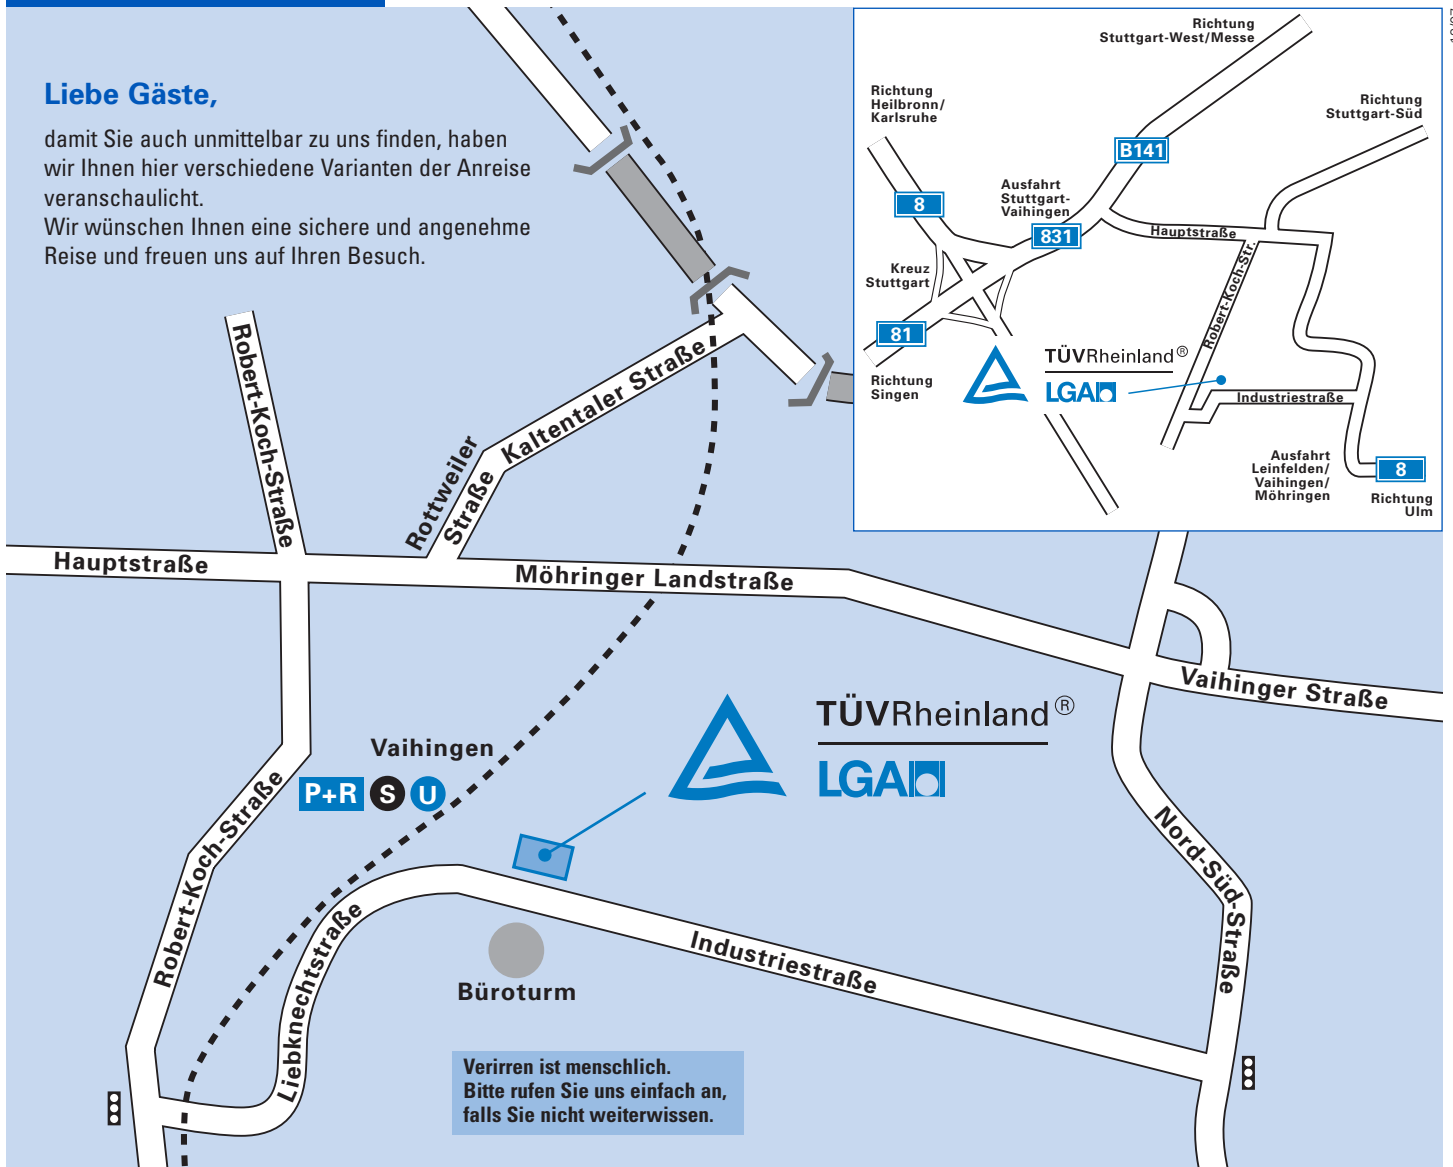

# Anfahrtsplan Stuttgart

Hier sind Sie auf dem richtigen Weg!

## So finden Sie uns:

### Mit öffentlichen Verkehrsmitteln

- Vom Flughafen mit der S-Bahn-Linie S2 oder S3 bis „Vaihingen“ (ca. 12 min), unter der Unterführung in Richtung Industriegebiet, direkt nach der Rampe links halten, die LGA Training & Consulting GmbH befindet sich im 6. Stock
- Vom Hauptbahnhof mit der S-Bahn-Linie S1, S2 oder S3 bis „Vaihingen“ (Richtung Flughafen, ca. 15 min), unter der Unterführung in Richtung Industriegebiet, direkt nach der Rampe links halten, die LGA Training & Consulting GmbH befindet sich im 6. Stock

### Mit dem Auto

- Über die Autobahn 8 oder 81 aus Richtung Karlsruhe, Heilbronn und Singen
- bis zum AK Stuttgart, Übergang in die A831, Ausfahrt S-Vaihingen
  - rechts auf die Hauptstraße, an einer großen Kreuzung (nach der Schwabengalerie) rechts in die Robert-Koch-Straße einbiegen
  - an der dritten Ampelanlage links, unter der Eisenbahnbrücke durch in Richtung Industriegebiet fahren (Liebknechtstr. wird zu Industriestr.)
  - nach ca. 1 km finden Sie die LGA Training & Consulting GmbH auf der linken Seite im 6. Stock
- Über die Autobahn 8 aus Richtung München, Ulm
- Anschlussstelle S-Möhringen-West, an der Ampel rechts in Richtung S-Möhringen/Vaihingen, der Nord-Süd-Straße ca. 1 km folgen
  - an der Ampel links in die Industriestraße einbiegen
  - nach ca. 1 km finden Sie die LGA Training & Consulting GmbH auf der rechten Seite im 6. Stock