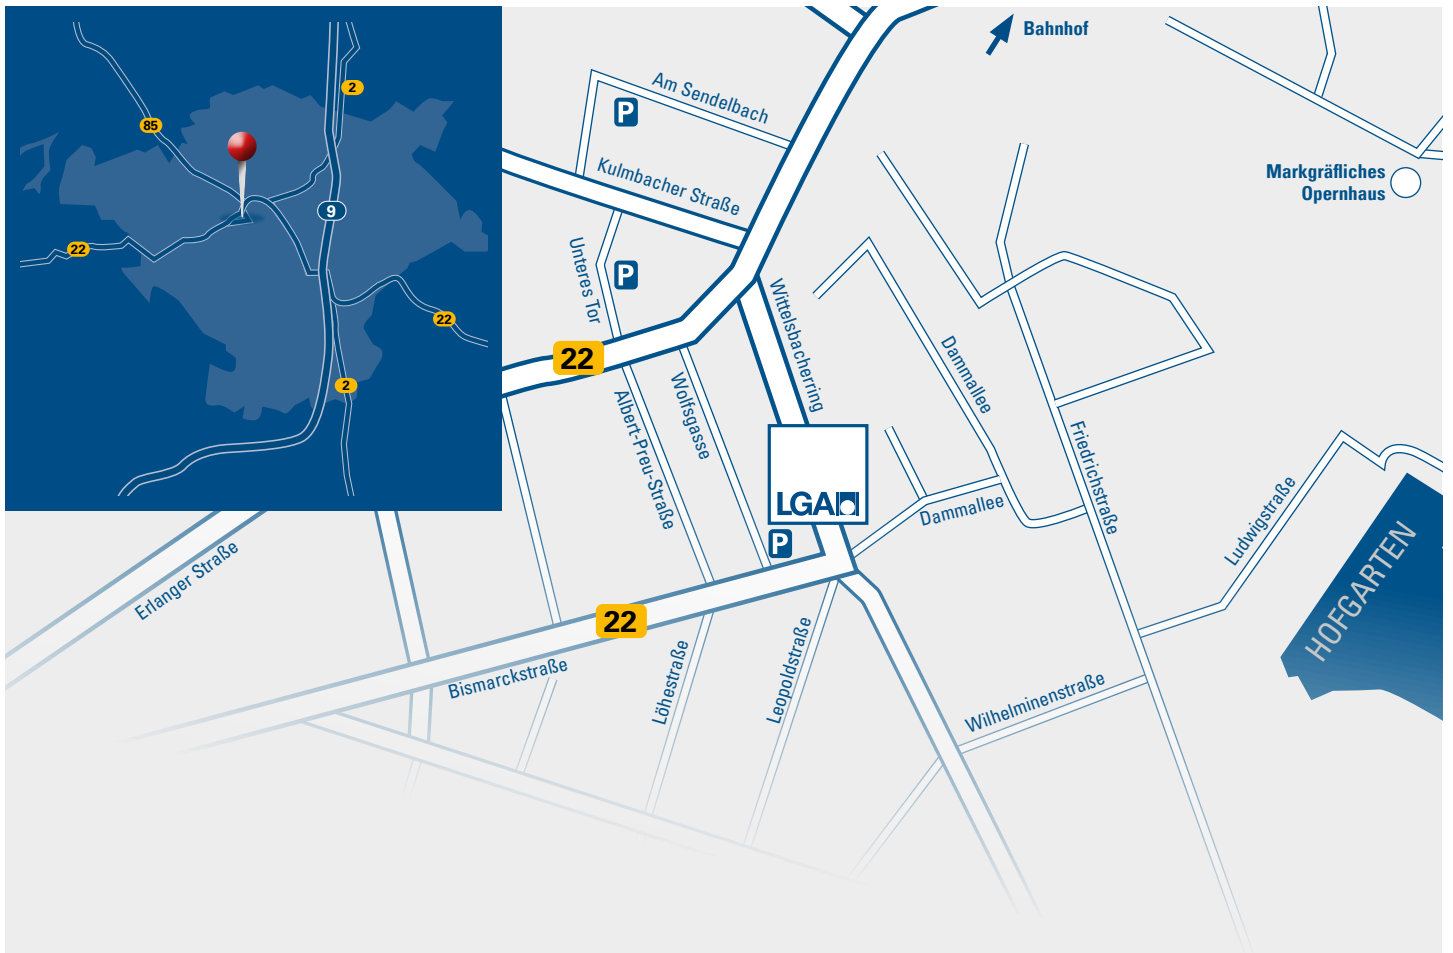

DIE LGA IN BAYREUTH

IHR WEG ZU UNS

MIT DEM AUTO:

- über A9, A73, A70 und B22
- Parkplätze direkt neben dem Gebäude über Wolfsgasse erreichbar und in unmittelbarer Nähe

MIT DEN ÖFFENTLICHEN:

- mit RE und ICE bis zum Bahnhof
- vom Bahnhof bis zum Ziel sind es 15 Gehminuten

WEITERE INFOS:

- Barrierefreier Zugang 

ZWEIGSTELLE BAYREUTH

LGA Landesgewerbeanstalt Bayern
Prüfamt für Standsicherheit
Witzelsbacherring 12, 95444 Bayreuth
Tel.: +49 (0) 921 759 13-0
bayreuth@lga.de

Sicherheit und
Qualität seit 1869