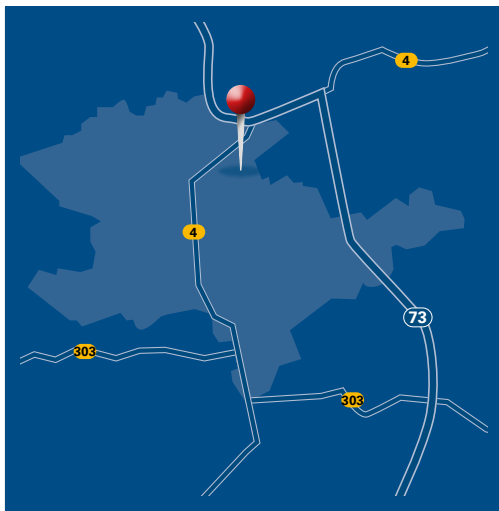

DIE LGA IN COBURG

IHR WEG ZU UNS

MIT DEM AUTO:

- über A73 Ausfahrt HUK Coburg (Arena), B303 und B4
- Parkplätze direkt neben dem Gebäude und in unmittelbarer Nähe

MIT DEN ÖFFENTLICHEN:

- mit RE, IC oder ICE bis Bahnhof Coburg
- weiter mit Buslinie 10 ab HBF Kanalstraße bis ASB-Seniorenheim
- bis zum Ziel sind es ca. 5 Gehminuten