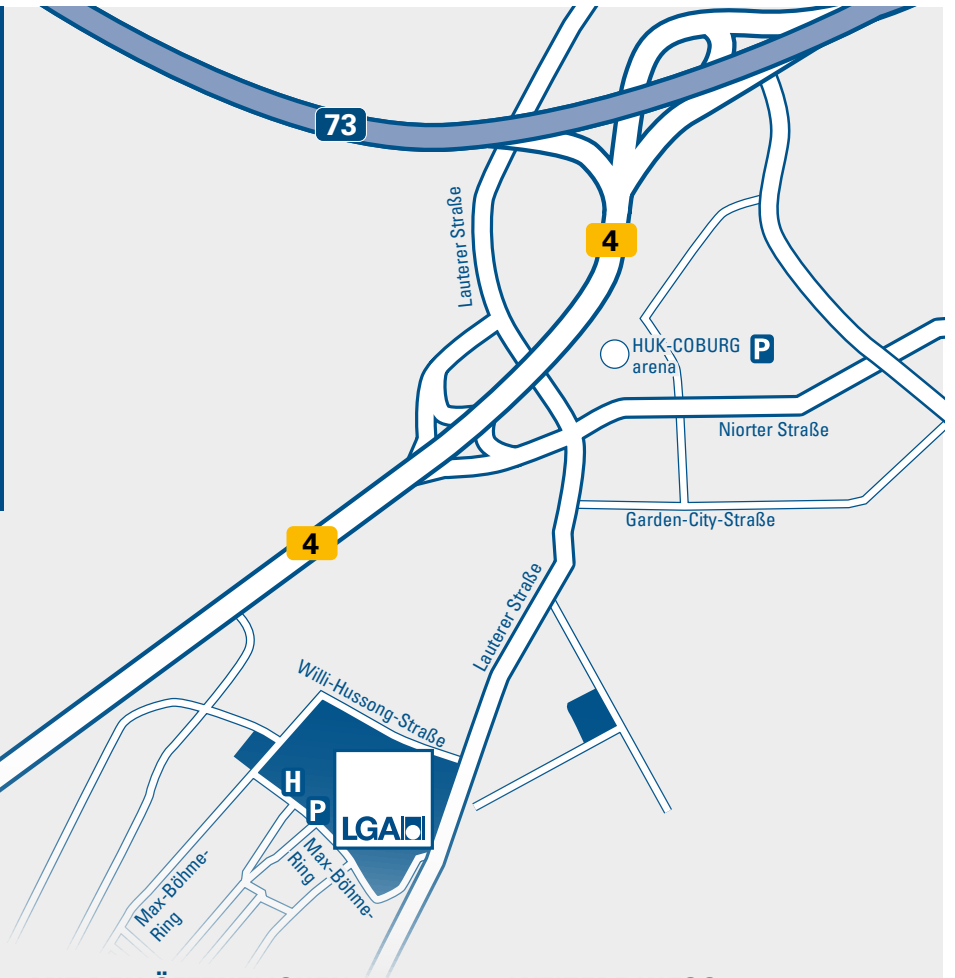

DIE LGA IN COBURG

IHR WEG ZU UNS

MIT DEM AUTO:

- über A73 Ausfahrt HUK Coburg (Arena), B303 und B4
- Parkplätze direkt neben dem Gebäude und in unmittelbarer Nähe

MIT DEN ÖFFENTLICHEN:

- mit RE, IC oder ICE bis Bahnhof Coburg
- weiter mit Buslinie 10 ab HBF Kanalstraße bis ASB-Seniorenheim
- bis zum Ziel sind es ca. 5 Gehminuten