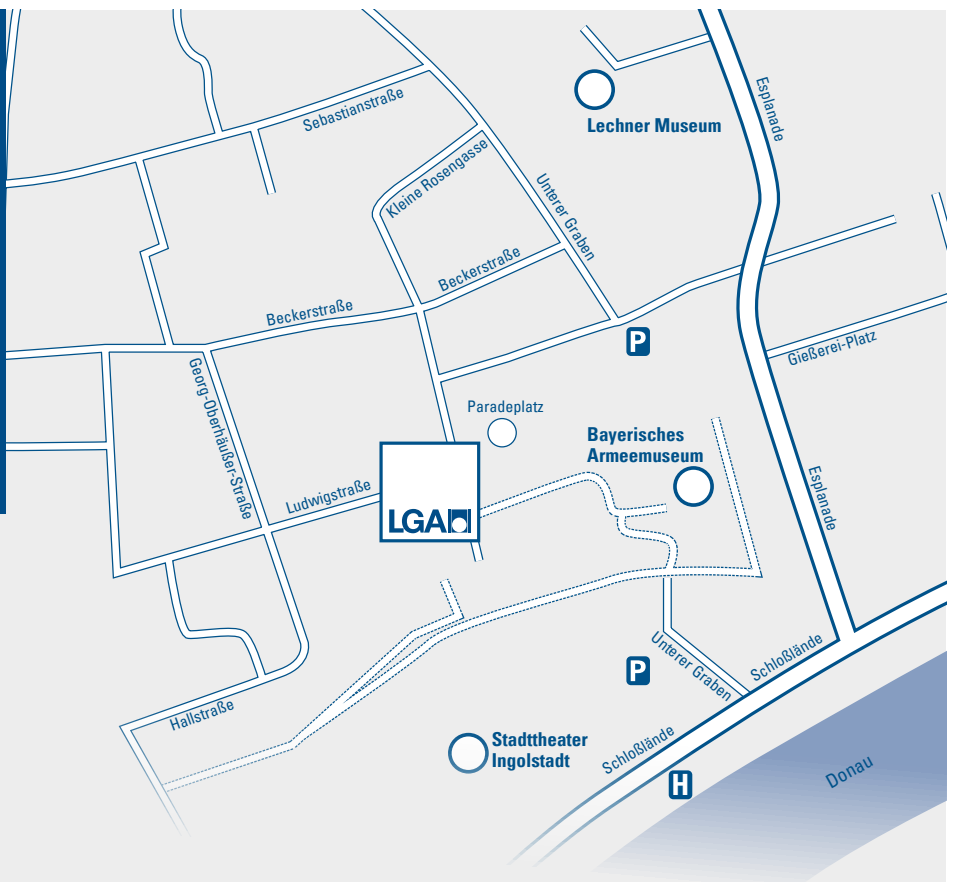

DIE LGA IN INGOLSTADT

IHR WEG ZU UNS

MIT DEM AUTO:

- über B13, B16 und A9
- Parkplätze in unmittelbarer Nähe

MIT DEN ÖFFENTLICHEN:

- mit RE, IC oder ICE bis zum Hauptbahnhof
- mit dem Bus bis Stadttheater oder Rathausplatz, von hier sind es noch 5 Gehminuten

WEITERE INFOS:

- Barrierefreier Zugang 

AUSSENSTELLE INGOLSTADT

LGA Landesgewerbeanstalt Bayern KdöR
Bautechnische Prüfung
Paradeplatz 5 ½, 85049 Ingolstadt
Tel.: +49 (0) 841 370 62-0
ingolstadt@lga.de

Sicherheit und
Qualität seit 1869