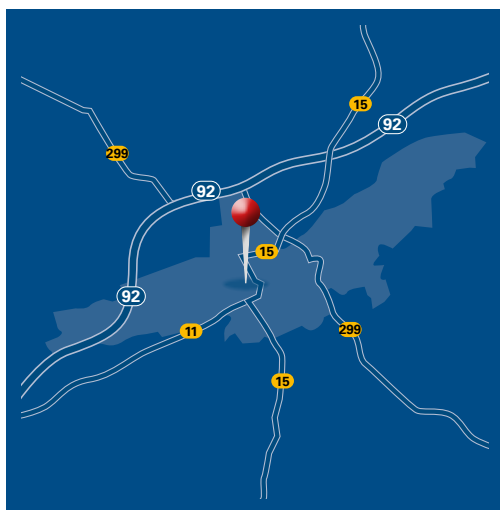

DIE LGA IN LANDSHUT

IHR WEG ZU UNS

MIT DEM AUTO:

- über A92, B15 und B299
- Parkplätze direkt neben dem Gebäude und in unmittelbarer Nähe

MIT DEN ÖFFENTLICHEN:

- mit RE, IC oder ICE bis zum Bahnhof
- vom Bahnhof bis zum Ziel sind es 16 Gehminuten