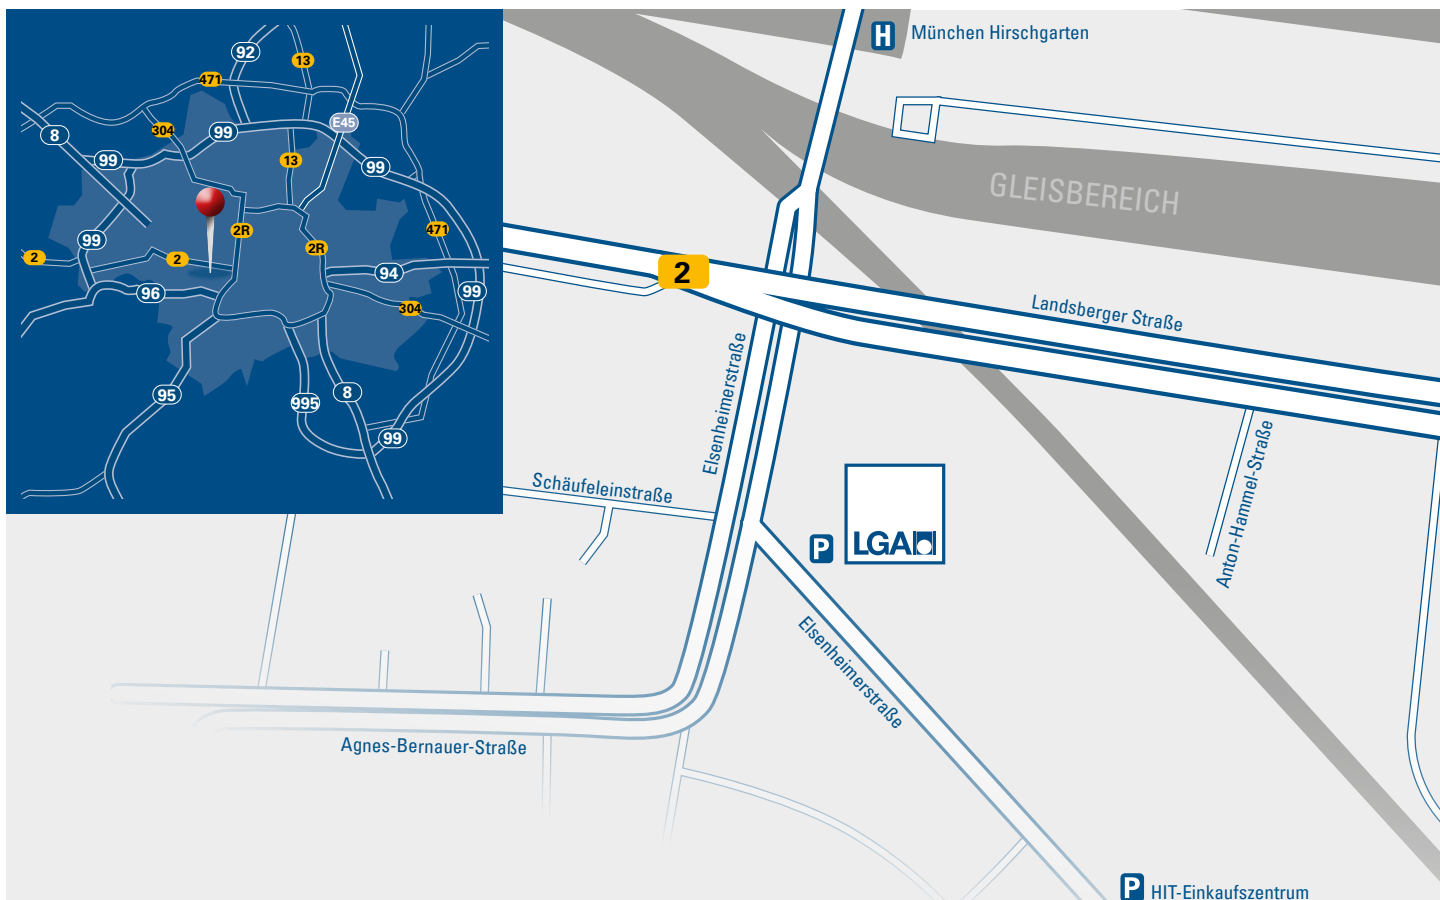

# DIE LGA IN MÜNCHEN

## IHR WEG ZU UNS

### MIT DEM AUTO:

- über A92, A99, A8 und B2
- Parkplätze auf Anfrage in der Tiefgarage oder in unmittelbarer Nähe (HIT Einkaufszentrum)

### MIT DEN ÖFFENTLICHEN:

- mit RE, IC oder ICE bis München Hauptbahnhof
- mit S1 bis S6 nach München Hirschgarten von dort sind es noch 5 Gehminuten