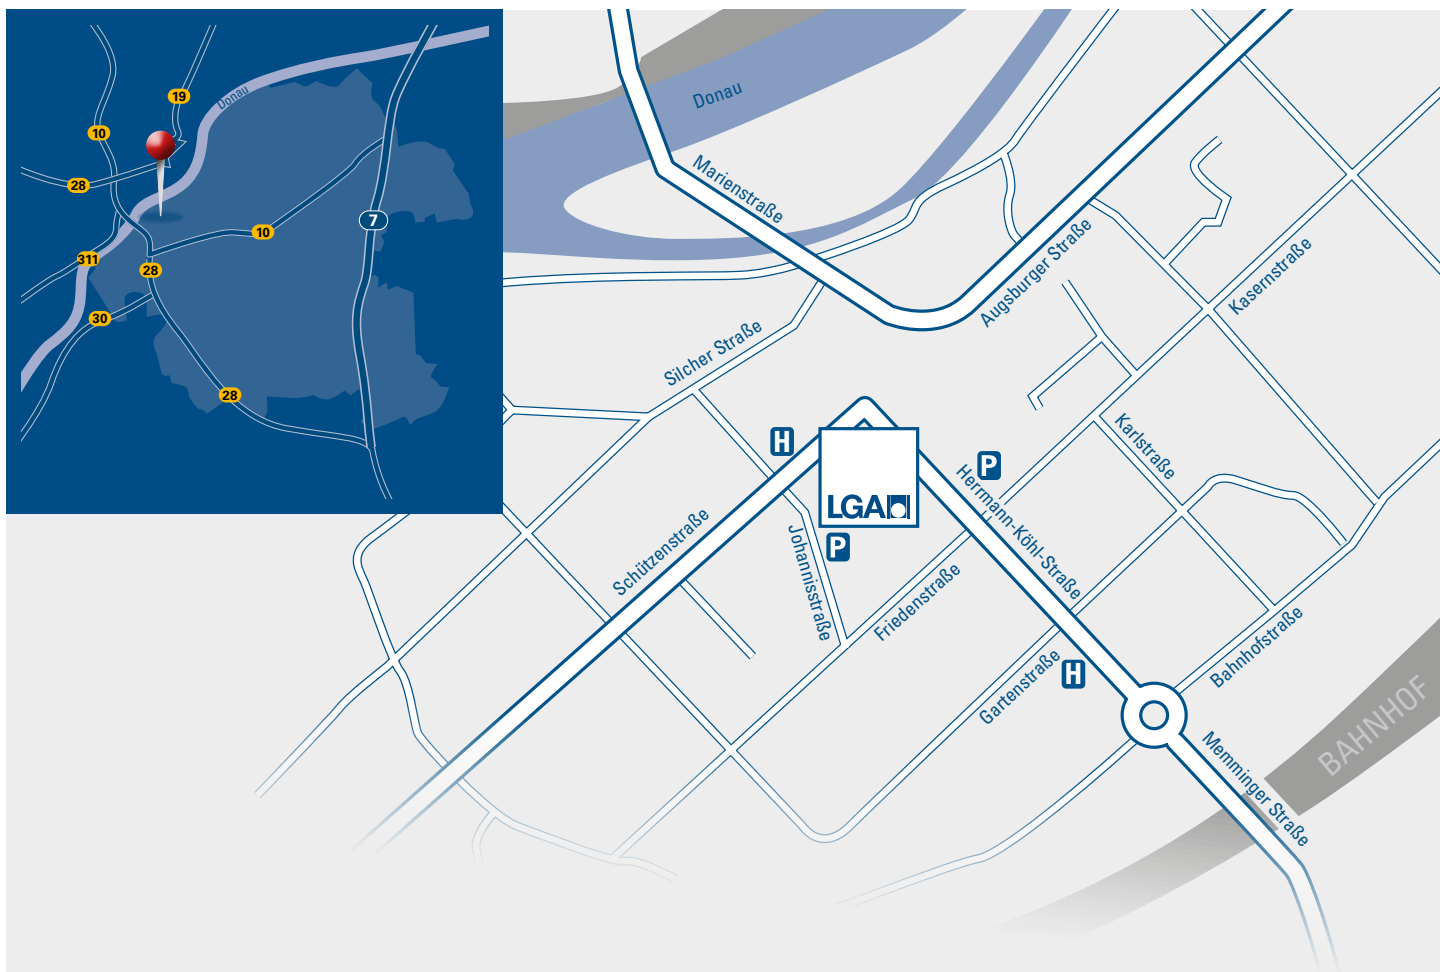

# DIE LGA IN NEU-ULM

## IHR WEG ZU UNS

### MIT DEM AUTO:

- über B10, B28 und A7
- Parkplätze direkt neben dem Gebäude eingeschränkt nach Anmeldung und in unmittelbarer Nähe

### MIT DEN ÖFFENTLICHEN:

- mit RE, IC oder ICE bis Neu-Ulm
- von dort sind es 9 Gehminuten
- oder mit Buslinie 7 bis Schützenstraße, von dort ist es 1 Gehminute