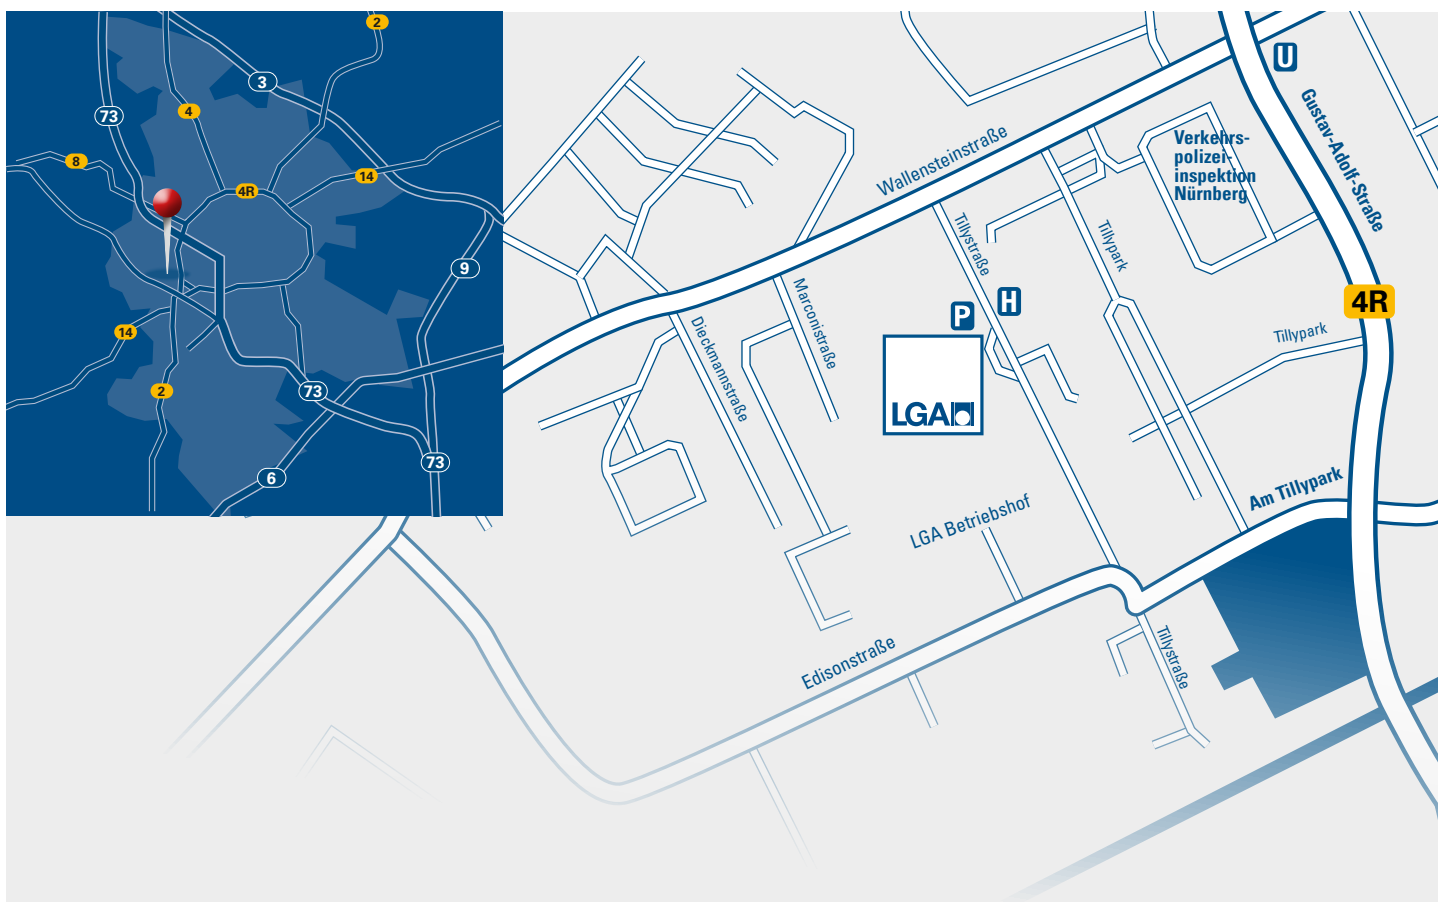

DIE LGA IN NÜRNBERG

IHR WEG ZU UNS

MIT DEM AUTO:

- Über Südwesttangente, Ausfahrt Nürnberg-Gebersdorf
- Parkplätze direkt neben dem Gebäude und in unmittelbarer Nähe

MIT DEN ÖFFENTLICHEN:

- mit U-Bahn Linie 3 Richtung Großreuth b. Schweinau bis Gustav- Adolf-Straße
- weiter mit Bus Linie 68 oder 69 bis Haltestelle Landesgewerbeanstalt
- oder zu Fuß in ca. 9 Minuten

WEITERE INFOS:

- Barrierefreier Zugang 

HAUPTSTELLE NÜRNBERG

LGA Landesgewerbeanstalt Bayern
Tillystraße 2, 90431 Nürnberg
Tel.: +49 (0) 911 817 71-0
lga@lga.de

Sicherheit und
Qualität seit 1869