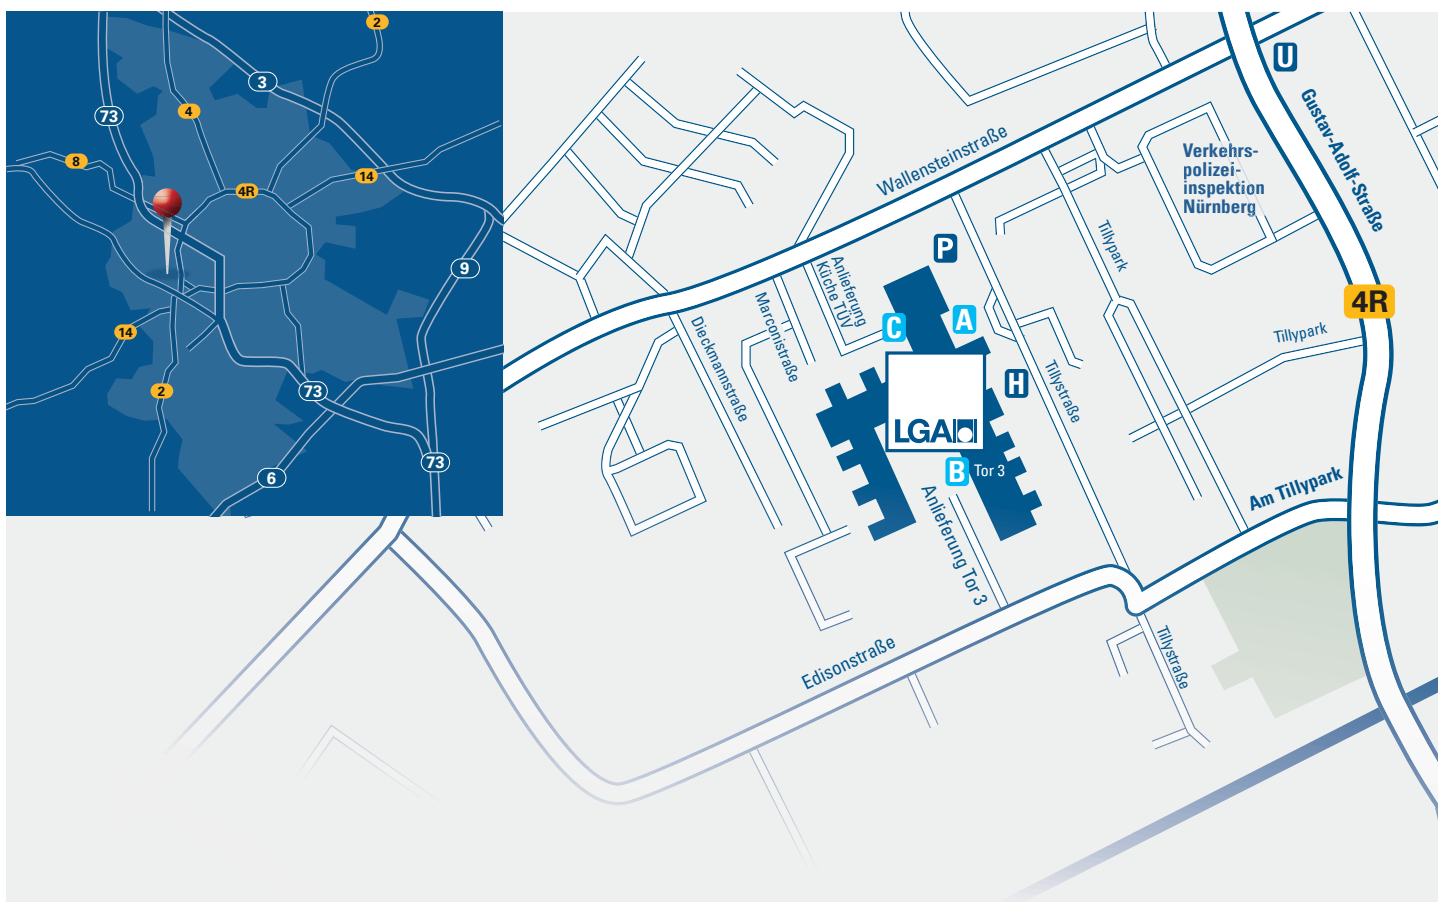

DIE LGA IN NÜRNBERG

IHR WEG ZU UNS

MIT DEM AUTO:

- Über Südwesttangente, Ausfahrt Nürnberg-Gebersdorf
- Parkplätze direkt neben dem Gebäude und in unmittelbarer Nähe
- in Navigationsgeräten bitte Tillystraße 4 eingeben

MIT DEN ÖFFENTLICHEN:

- mit U-Bahn Linie 3 Richtung Großreuth b. Schweinau bis Gustav-Adolf-Straße
- weiter mit Bus Linie 68 oder 69 bis Haltestelle Landesgewerbeanstalt
- oder zu Fuß in ca. 9 Minuten

ANLIEFERUNGSPUNKTE:

- A** Haupteingang über Tillystraße 2
- B** Paketannahme – Tor 3, über Edisonstraße
- C** über Wallensteinstraße, siehe Beschilderung „Anlieferung Küche TÜV Rheinland“

HAUPTSTELLE NÜRNBERG

LGA Landesgewerbeanstalt Bayern
Tillystraße 2, 90431 Nürnberg
Tel.: +49 (0) 911 817 71-0
lga@lga.de