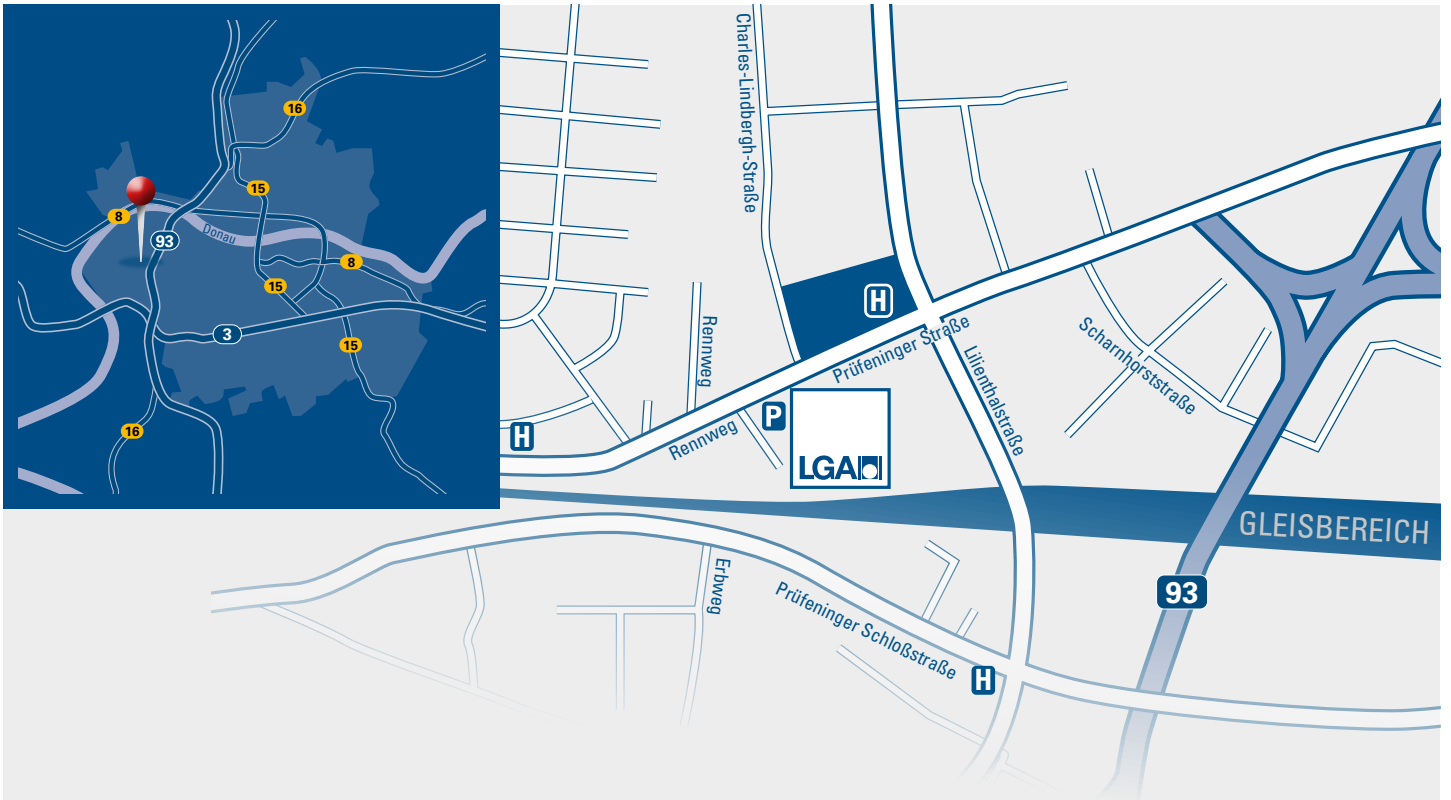

DIE LGA IN REGENSBURG

IHR WEG ZU UNS

MIT DEM AUTO:

- über A3 und A93 Ausfahrt Regensburg-Prüfening
- Parkplätze direkt vor dem Gebäude

MIT DEN ÖFFENTLICHEN:

- mit RE, IC oder ICE bis Regensburg Hauptbahnhof
- zu Fuß bis Albertstraße
- von dort mit der Linie 1 bis Lilienthalstraße, von dort sind es noch 2 Gehminuten