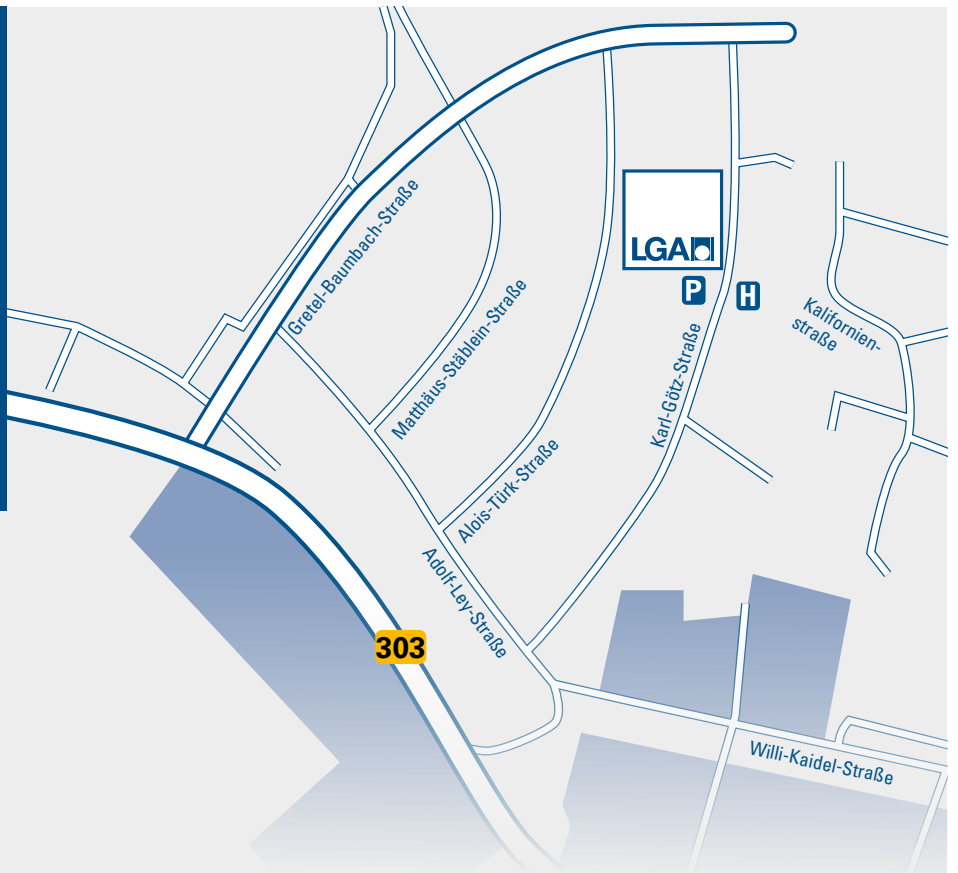

DIE LGA IN SCHWEINFURT

IHR WEG ZU UNS

MIT DEM AUTO:

- über B286, B26 und B303
- Nach der Ausfahrt Niederwerrn/Hainig der Gretel-Baumbach-Straße folgen, geht nach Rechtskurve in Karl-Götz-Straße über
- Parkplätze vor dem Gebäude

MIT DEN ÖFFENTLICHEN:

- mit RE oder RB bis Schweinfurt Hauptbahnhof
- Buslinie 11/12/13 bis Roßmarkt
- weiter mit Buslinie 22 bis Haltestelle BSI
- von dort 1 Gehminute

AUSSENSTELLE SCHWEINFURT

LGA Landesgewerbeanstalt Bayern
Bautechnische Prüfung
Karl-Götz-Straße 17, 97424 Schweinfurt
Tel.: +49 (0) 9721 78 41-0
schweinfurt@lga.de