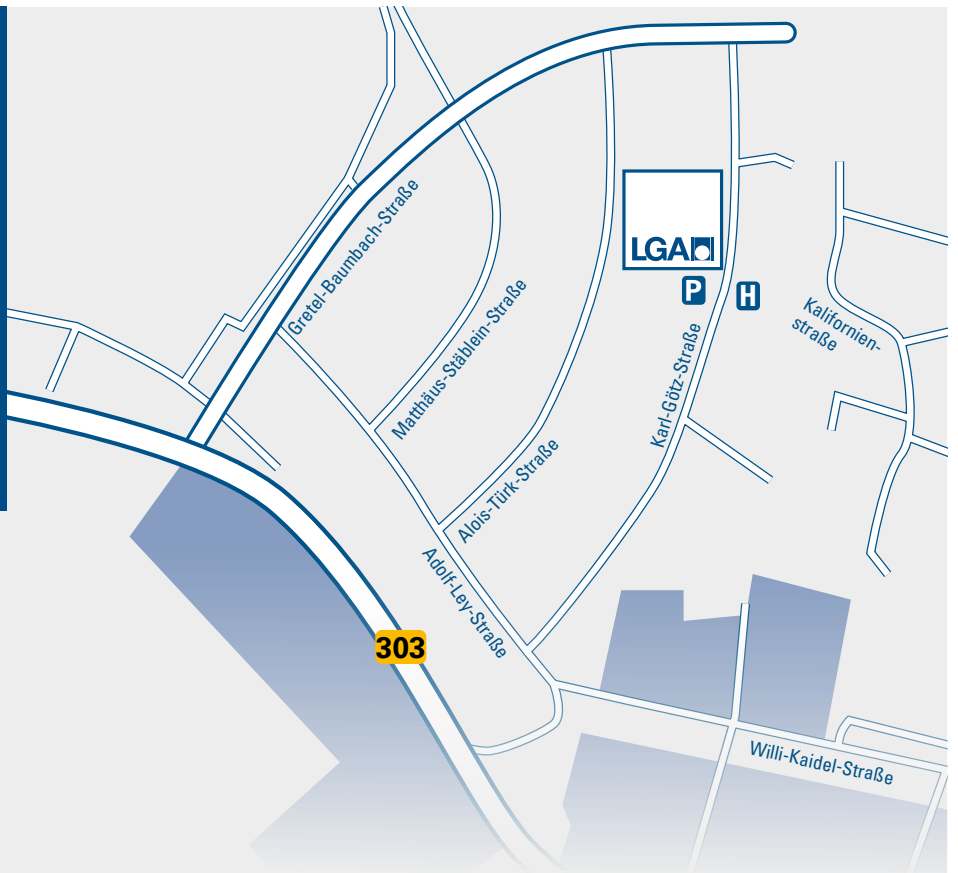

DIE LGA IN SCHWEINFURT

IHR WEG ZU UNS

MIT DEM AUTO:

- über B286, B26 und B303
- Nach der Ausfahrt Niederwerrn/Hainig der Gretel-Baumbach-Straße folgen, geht nach Rechtskurve in Karl-Götz-Straße über
- Parkplätze vor dem Gebäude

MIT DEN ÖFFENTLICHEN:

- mit RE oder RB bis Schweinfurt Hauptbahnhof
- Buslinie 100/120 bis Roßmarkt
- weiter mit Buslinie 110 bis Haltestelle BSI
- von dort 1 Gehminute

AUSSENSTELLE SCHWEINFURT

LGA Landesgewerbeanstalt Bayern
Bautechnische Prüfung
Karl-Götz-Straße 17, 97424 Schweinfurt
Tel.: +49 (0) 9721 78 41-0
schweinfurt@lga.de