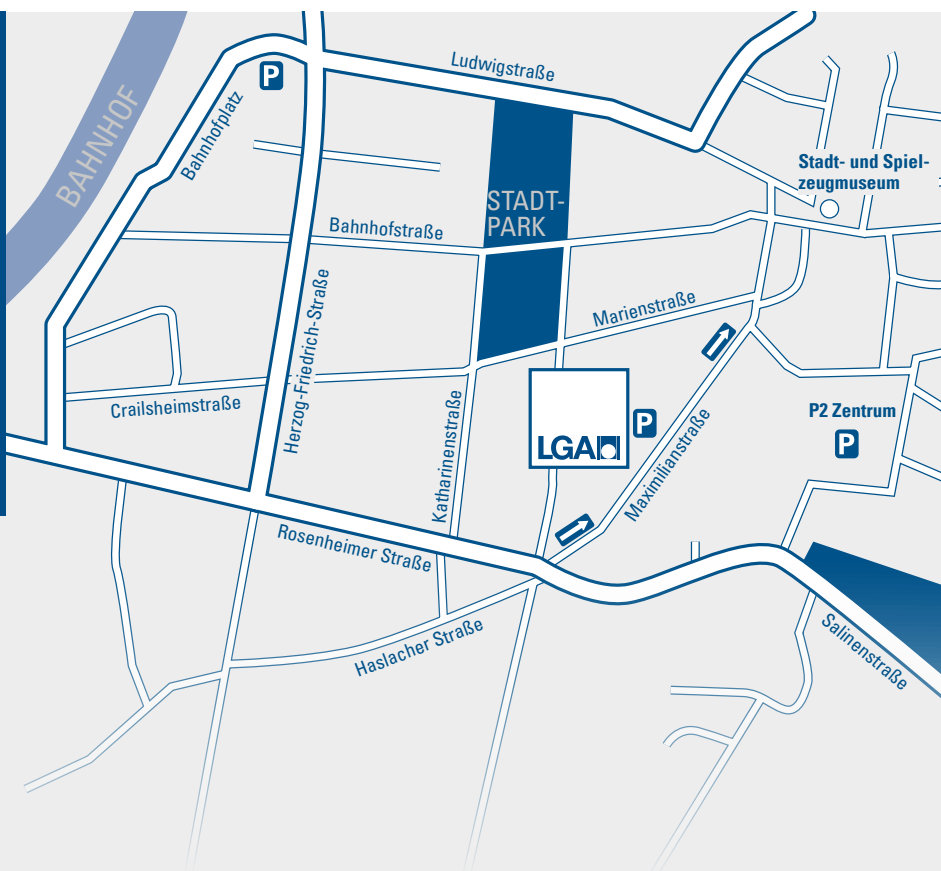

# DIE LGA IN TRAUNSTEIN

## IHR WEG ZU UNS

### MIT DEM AUTO:

- über A8, B304 und B306
- Parkplätze direkt vor dem Gebäude und in unmittelbarer Nähe

### MIT DEN ÖFFENTLICHEN:

- mit RE, IC oder ICE bis Traunstein Bahnhof
- von dort sind es ca. 8 Gehminuten