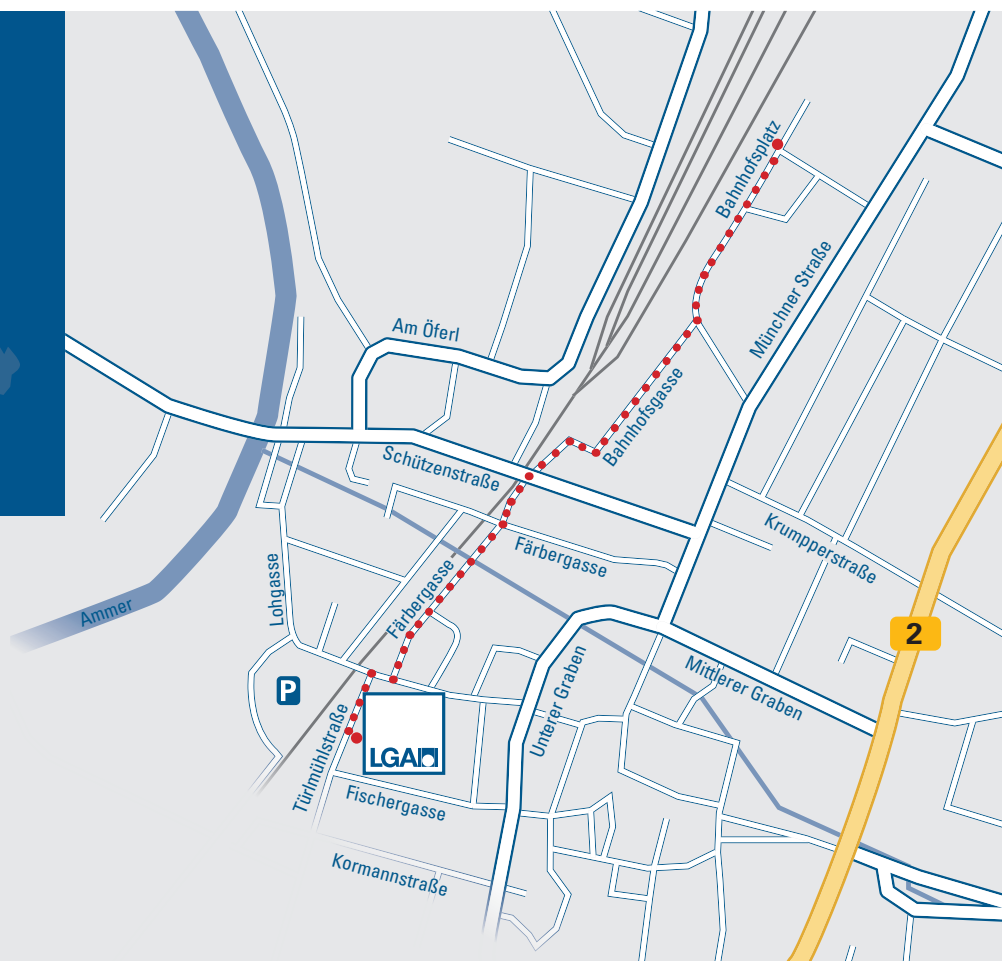

DIE LGA IN WEILHEIM

IHR WEG ZU UNS

MIT DEM AUTO:

- über B2
- Parkplätze in unmittelbarer Umgebung, z. B. „Parkplatz an der Türmühlstraße“

MIT DEN ÖFFENTLICHEN:

- mit RE, IC oder ICE bis Weilheim Bahnhof
- zu Fuß sind es ca. 5-10 Gehminuten, siehe rot markierten Weg ●