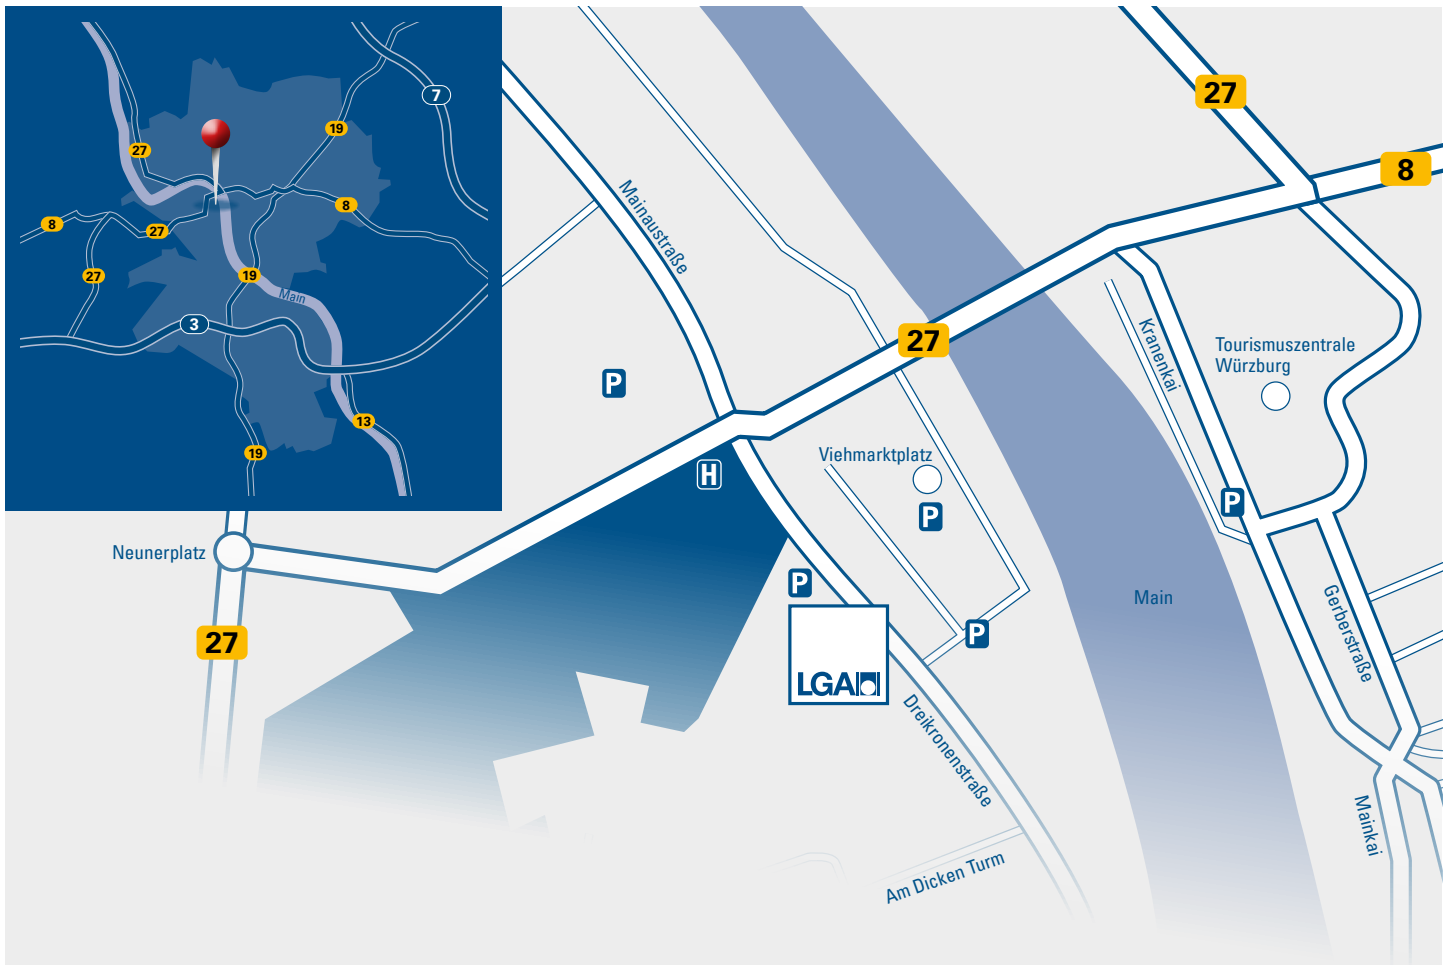

# DIE LGA IN WÜRZBURG

## IHR WEG ZU UNS

### MIT DEM AUTO:

- über A3, A7, B8 und B27
- Parkplätze direkt neben dem Gebäude und in unmittelbarer Nähe

### MIT DEN ÖFFENTLICHEN:

- mit RE, IC oder ICE bis Würzburg Hauptbahnhof
- mit S2 Zellerau bis Talavera
- von dort ist es nur 1 Gehminute