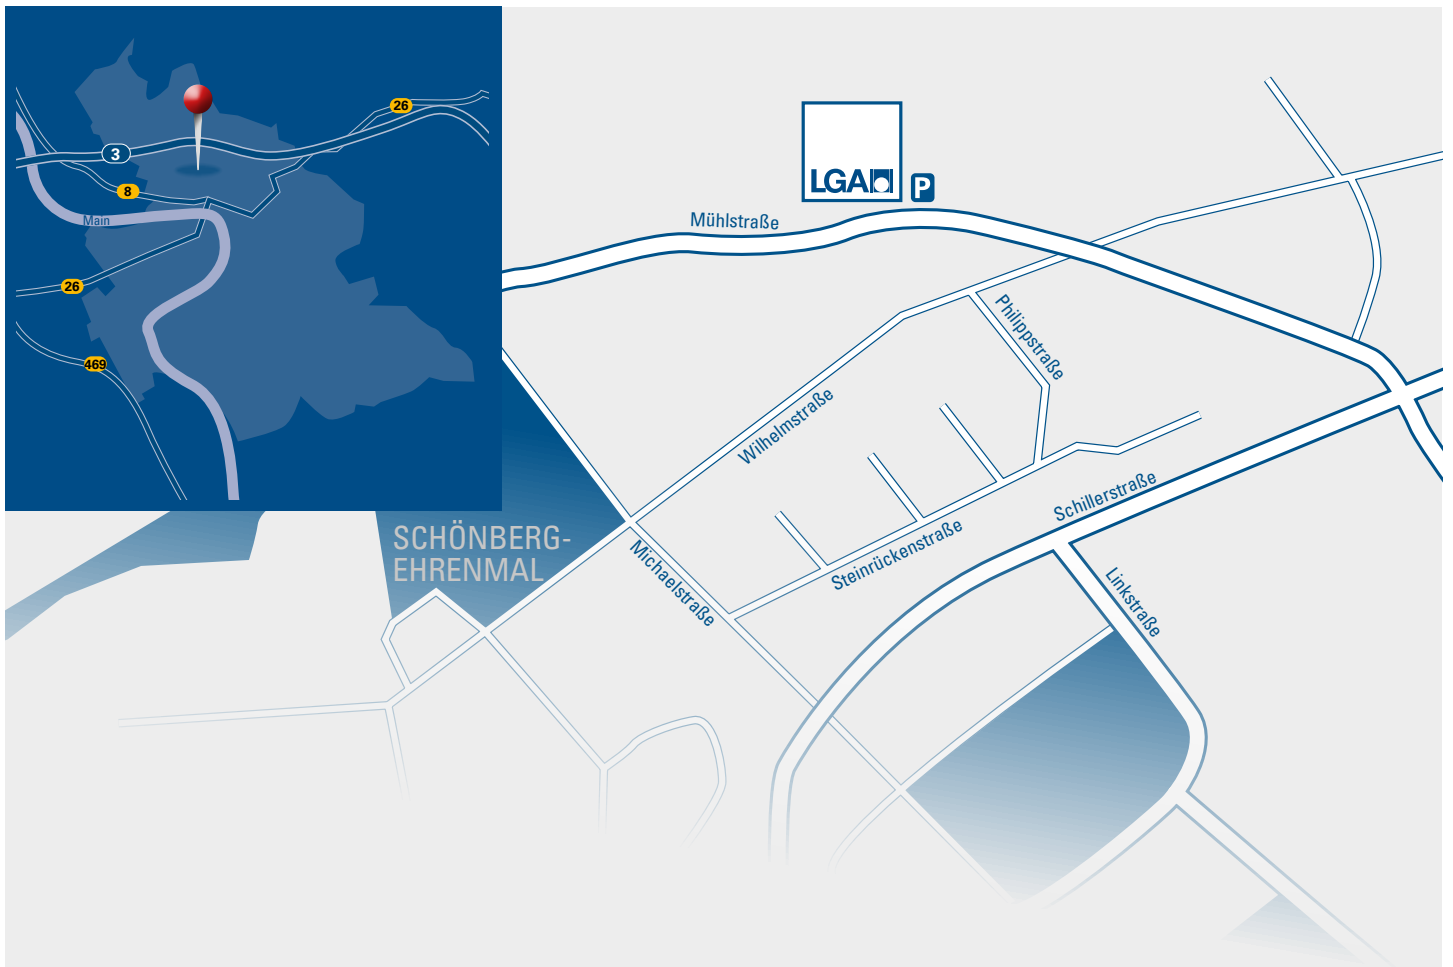

# DIE LGA IN ASCHAFFENBURG

## IHR WEG ZU UNS

### MIT DEM AUTO:

- A3 bis Ausfahrt 59-Aschaffenburg-Ost auf B26 nach Aschaffenburg
- Straße Richtung Damm folgen
- rechts auf Mühlstraße abbiegen

### MIT DEN ÖFFENTLICHEN:

- mit RE, IC oder ICE bis Aschaffenburg Hauptbahnhof
- Buslinie 2 Strietwald bis zur Haltestelle Wilhelmstraße von dort ist es noch ca. 1 Gehminute